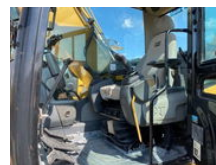

Caterpillar ***323DL***GPS PREPARED

Algemene kenmerken

Merk	Caterpillar
Subcategorie	Rupsgraafmachine
Bouwjaar	2009
Datum eerste registratie	27-10-2009
Afgelezen urenstand	12000
Conditie	Gebruikt
Algemene staat	Goed
Brandstof	Diesel
Emissieklasse	stage_3a
Referentie	12.503
CE markering	Ja

Eigenschappen

Ledig gewicht	25.000kg
Serienummer	BYM00737

Caterpillar ***323DL***GPS PREPARED

Omschrijving

Caterpillar 323DL Track Excavator * USED * Year : 2009 * Serial No:BYM00737 * HMS : 12.000 * TRIMBLE : Gps / Laser Prepared * Mono Boom 5.780 mm * Stick 2.920 mm * CAT GP Bucket with edge * 3 AUX Hydraulic * Fine Swing * Shoes: 900 mm * UC : 90% * AC * Original CAT paint * Checked by CAT Dealer * Machine, job ready * Location : The Netherlands *