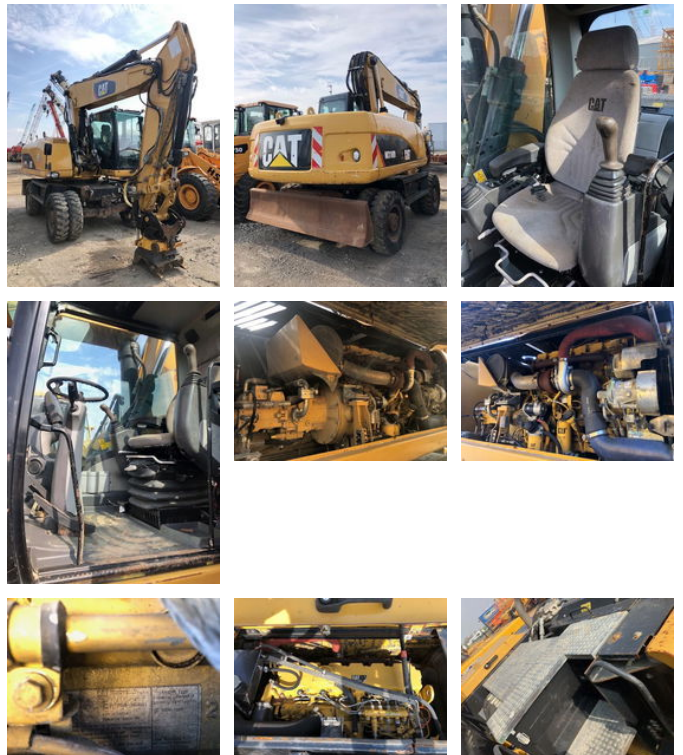

Caterpillar M318D ** VA **

Algemene kenmerken

Merk	Caterpillar
Subcategorie	Wielgraafmachine
Bouwjaar	2010
Afgelezen urenstand	9315
Conditie	Gebruikt
Algemene staat	Goed
Brandstof	Diesel
Emissieklasse	stage_3a
CE markering	Ja

Eigenschappen

Serienummer

W8P

Caterpillar M318D ** VA **

Technische specificaties

Aandrijving

wheels

Omschrijving

Caterpillar M318D Year: 2010 Hours: 9.315 Serial No: W8P0053** Engine: CAT 6.6 Emission : Stage TIER 3 Boom: VA Boom Stick: 2.500 mm Attachments: Engcon Tilt Rotator Tires : 10.00 x 20 Options : Dozer Blade, 3 Aux Hydr, Airconditioning, Rear view camera, EPA : YES CE : YES State : Good Machine, Work Ready Contact Kmac Equipment for more information!